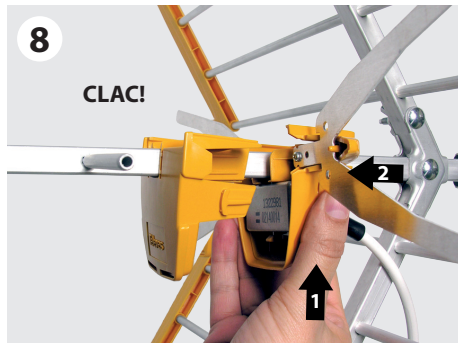

Мод.	N. kat.	Ref.	Art.	Ref.	Art. N.	Ref.	Ref.	112140, 112141
Полоса частот	Pasma pracy	Bande de travail	Banda	Banda de trabalho	Band	Banda de trabajo	Working band	MHz 470 ... 790 (CH21 ... CH60)
Коэффициент усиления	Wzmocnienie	Gain	Guadagno	Ganho	Gewinn / Verstärkung	Ganancia	Gain	dBi 13
Отношение "front to back"	Współczynnik P/T	Rapport A/A	Rapp. A/D	Relação F/T	Vor-Rück-Verhältnis	Relación D/A	F/B ratio	dB > 25
Ветровая нагрузка	Obciążenie wiatrem	Résistance au vent	Carico del vento	Carga vento	Windlast	Carga al viento	Wind load	N 73 (@ 130 Km/h) 100 (@ 150 Km/h)

ТЕХНИЧЕСКИЙ ПАСПОРТ ИЗДЕЛИЯ

Технические характеристики: Приведены выше в таблице.

Конструкция и порядок установки: Рисунки 1 – 9.

защиты окружающей среды.

Дата изготовления указана на упаковочной этикетке: D. мм/гг (мм = месяц / гг = год).