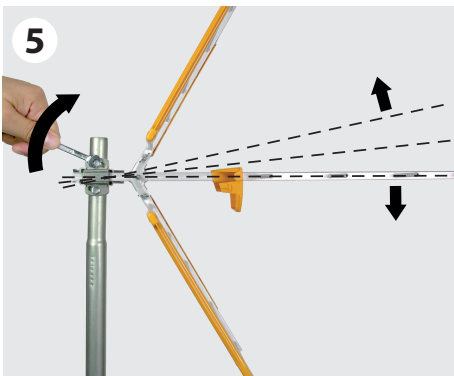

Antena / Antena / Antenne / Antenna / Antenna / Antenne / Antena / Антенна

Refs. 112140, 112141

Мод.	N. kat.	Ref.	Art.	Ref.	Art. N.	Ref.	Ref.	112140, 112141
Полоса частот	Pasma pracy	Bande de travail	Banda	Banda de trabalho	Band	Banda de trabajo	Working band	MHz 470 ... 790 (CH21 ... CH60)
Коэффициент усиления	Wzmocnienie	Gain	Guadagno	Ganho	Gewinn / Verstärkung	Ganancia	Gain	dBi 13
Отношение "front to back"	Współczynnik P/T	Rapport A/A	Rapp. A/D	Relação F/T	Vor-Rück-Verhältnis	Relación D/A	F/B ratio	dB > 25
Ветровая нагрузка	Obciążenie wiatrem	Résistance au vent	Carico del vento	Carga vento	Windlast	Carga al viento	Wind load	N 73 (@ 130 Km/h) 100 (@ 150 Km/h)

ТЕХНИЧЕСКИЙ ПАСПОРТ ИЗДЕЛИЯ

Назначение: Антенна из высококачественного алюминия ДМВ диапазона, предназначенная для приема аналогового и цифрового ТВ DVB-T/T2. Состоит из диполя, углового отражателя и направляющей с 6 директорами. Имеет встроенный фильтр для защиты от импульсного шума и помех LTE в диапазоне 790-862 МГц.