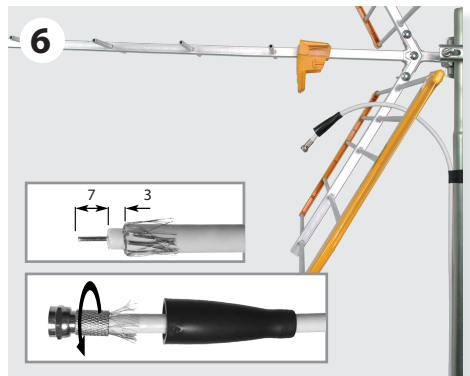

Antena / Antena / Antenne / Antenna / Antenna / Antenne / Antena / Антенна

Refs. 112140, 112141

Мод.	N. kat.	Ref.	Art.	Ref.	Art. N.	Ref.	Ref.	112140, 112141
Полоса частот	Pasma pracy	Bande de travail	Banda	Banda de trabalho	Band	Banda de trabajo	Working band	MHz 470 ... 790 (CH21 ... CH60)
Коэффициент усиления	Wzmocnienie	Gain	Guadagno	Ganho	Gewinn / Verstärkung	Ganancia	Gain	dBi 13
Отношение "front to back"	Współczynnik P/T	Rapport A/A	Rapp. A/D	Relação F/T	Vor-Rück-Verhältnis	Relación D/A	F/B ratio	dB > 25
Ветровая нагрузка	Obciążenie wiatrem	Résistance au vent	Carico del vento	Carga vento	Windlast	Carga al viento	Wind load	N 73 (@ 130 Km/h) 100 (@ 150 Km/h)

ТЕХНИЧЕСКИЙ ПАСПОРТ ИЗДЕЛИЯ

Назначение: Антенна из высококачественного алюминия ДМВ диапазона, предназначенная для приема аналогового и цифрового ТВ DVB-T/T2. Состоит из диполя, углового отражателя и направляющей с 6 директорами. Имеет встроенный фильтр для защиты от импульсного шума и помех LTE в диапазоне 790-862 МГц.