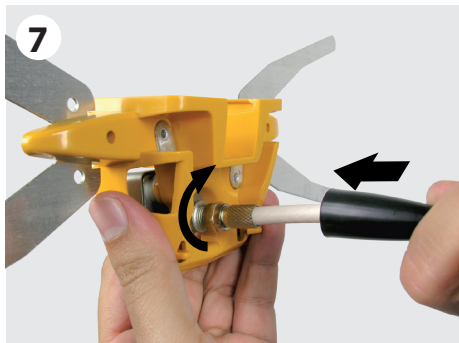

Мод.	N. kat.	Ref.	Art.	Ref.	Art. N.	Ref.	Ref.	112140, 112141
Полоса частот	Pasma pracy	Bande de travail	Banda	Banda de trabalho	Band	Banda de trabajo	Working band	MHz 470 ... 790 (CH21 ... CH60)
Коэффициент усиления	Wzmocnienie	Gain	Guadagno	Ganho	Gewinn / Verstärkung	Ganancia	Gain	dBi 13
Отношение "front to back"	Współczynnik P/T	Rapport A/A	Rapp. A/D	Relação F/T	Vor-Rück-Verhältnis	Relación D/A	F/B ratio	dB > 25
Ветровая нагрузка	Obciążenie wiatrem	Résistance au vent	Carico del vento	Carga vento	Windlast	Carga al viento	Wind load	N 73 (@ 130 Km/h) 100 (@ 150 Km/h)

ТЕХНИЧЕСКИЙ ПАСПОРТ ИЗДЕЛИЯ

Технические характеристики: Приведены выше в таблице.

Конструкция и порядок установки: Рисунки 1 – 9.

защиты окружающей среды.

Дата изготовления указана на упаковочной этикетке: D. мм/гг (мм = месяц / гг = год).