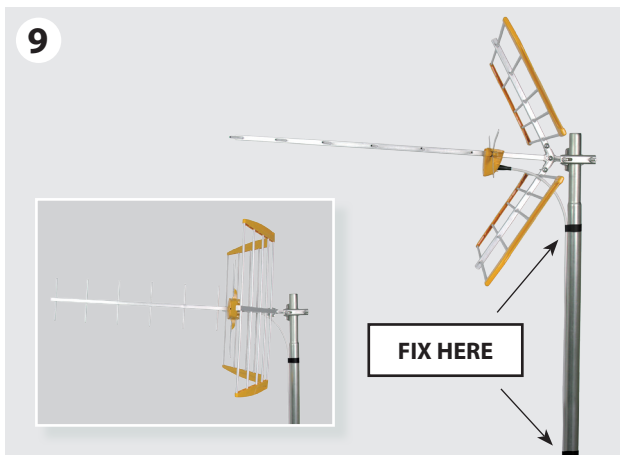

Мод.	N. kat.	Ref.	Art.	Ref.	Art. N.	Ref.	Ref.	112140, 112141
Полоса частот	Pasma pracy	Bande de travail	Banda	Banda de trabalho	Band	Banda de trabajo	Working band	MHz 470 ... 790 (CH21 ... CH60)
Коэффициент усиления	Wzmocnienie	Gain	Guadagno	Ganho	Gewinn / Verstärkung	Ganancia	Gain	dBi 13
Отношение "front to back"	Współczynnik P/T	Rapport A/A	Rapp. A/D	Relação F/T	Vor-Rück-Verhältnis	Relación D/A	F/B ratio	dB > 25
Ветровая нагрузка	Obciążenie wiatrem	Résistance au vent	Carico del vento	Carga vento	Windlast	Carga al viento	Wind load	N 73 (@ 130 Km/h) 100 (@ 150 Km/h)

ТЕХНИЧЕСКИЙ ПАСПОРТ ИЗДЕЛИЯ

Технические характеристики: Приведены выше в таблице.

Конструкция и порядок установки: Рисунки 1 – 9.

защиты окружающей среды.

Дата изготовления указана на упаковочной этикетке: D. мм/гг (мм = месяц / гг = год).