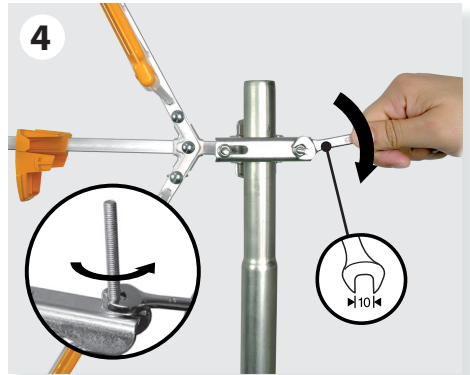

Antena / Antena / Antenne / Antenna / Antenna / Antenne / Antena / Антенна

Refs. 112140, 112141

Мод.	N. kat.	Ref.	Art.	Ref.	Art. N.	Ref.	Ref.	112140, 112141
Полоса частот	Pasma pracy	Bande de travail	Banda	Banda de trabalho	Band	Banda de trabajo	Working band	MHz 470 ... 790 (CH21 ... CH60)
Коэффициент усиления	Wzmocnienie	Gain	Guadagno	Ganho	Gewinn / Verstärkung	Ganancia	Gain	dBi 13
Отношение "front to back"	Współczynnik P/T	Rapport A/A	Rapp. A/D	Relação F/T	Vor-Rück-Verhältnis	Relación D/A	F/B ratio	dB > 25
Ветровая нагрузка	Obciążenie wiatrem	Résistance au vent	Carico del vento	Carga vento	Windlast	Carga al viento	Wind load	N 73 (@ 130 Km/h) 100 (@ 150 Km/h)

ТЕХНИЧЕСКИЙ ПАСПОРТ ИЗДЕЛИЯ

Назначение: Антенна из высококачественного алюминия ДМВ диапазона, предназначенная для приема аналогового и цифрового ТВ DVB-T/T2. Состоит из диполя, углового отражателя и направляющей с 6 директорами. Имеет встроенный фильтр для защиты от импульсного шума и помех LTE в диапазоне 790-862 МГц.