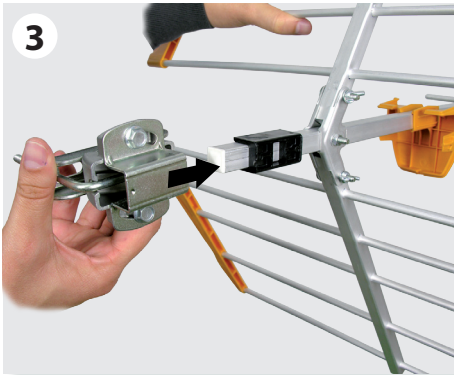

Antena / Antena / Antenne / Antenna / Antenna / Antenne / Antena / Антенна

Refs. 112140, 112141

Мод.	N. kat.	Ref.	Art.	Ref.	Art. N.	Ref.	Ref.	112140, 112141
Полоса частот	Pasma pracy	Bande de travail	Banda	Banda de trabalho	Band	Banda de trabajo	Working band	MHz 470 ... 790 (CH21 ... CH60)
Коэффициент усиления	Wzmocnienie	Gain	Guadagno	Ganho	Gewinn / Verstärkung	Ganancia	Gain	dBi 13
Отношение "front to back"	Współczynnik P/T	Rapport A/A	Rapp. A/D	Relação F/T	Vor-Rück-Verhältnis	Relación D/A	F/B ratio	dB > 25
Ветровая нагрузка	Obciążenie wiatrem	Résistance au vent	Carico del vento	Carga vento	Windlast	Carga al viento	Wind load	N 73 (@ 130 Km/h) 100 (@ 150 Km/h)

ТЕХНИЧЕСКИЙ ПАСПОРТ ИЗДЕЛИЯ

Назначение: Антенна из высококачественного алюминия ДМВ диапазона, предназначенная для приема аналогового и цифрового ТВ DVB-T/T2. Состоит из диполя, углового отражателя и направляющей с 6 директорами. Имеет встроенный фильтр для защиты от импульсного шума и помех LTE в диапазоне 790-862 МГц.

Технические характеристики: Приведены выше в таблице.

Конструкция и порядок установки: Рисунки 1 – 9.

Утилизация: Данное изделие не представляет опасности для жизни, здоровья людей и окружающей среды, утилизация производится без специальных мер