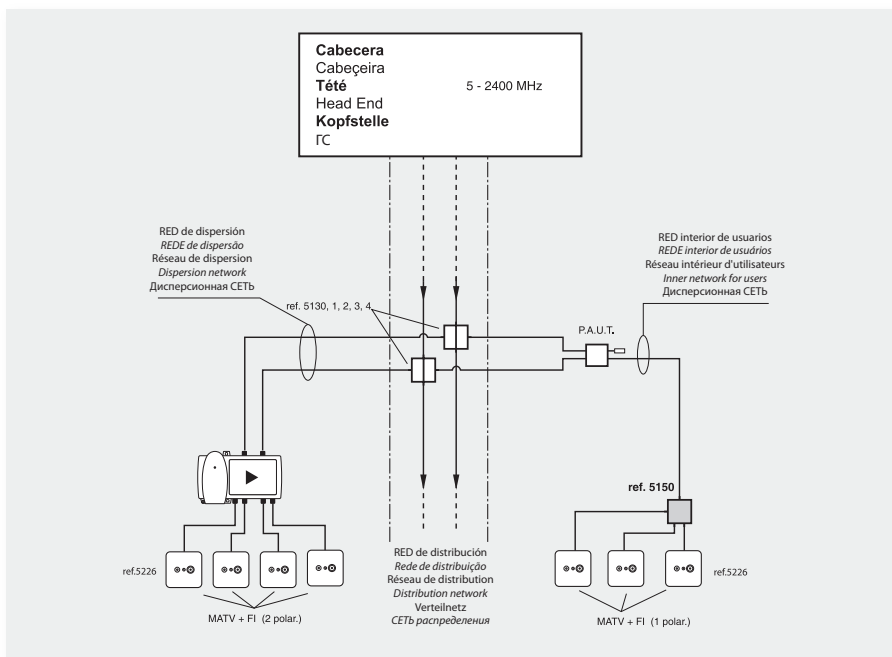

Технич. характер.	Caract. techniq.	Especif. técnicas	Tech. Daten	Especif. técnicas	Technical specif.			5150 SAV25FN	5151 SAV39FN	5152 SAV49FN	5153 SAV512FN	7441 SAV616F	7406 SAV819F	
Частотный диапазон	Marge fréq.	Margem freq.	Frequenzbereich	Margen freq.	Freq. range		MHz	5 - 2400						
Выходы	Sorties	Saídas	Ausgänge	Salidas	Outputs			2	3	4	5	6	8	
Проходн. потери	Pertes dérivation	Perdas inserção	Verteil-dämpfung	Pérdidas inserción	Tap loss		dB	MATV BK	4	7	8	10	11	12
								IF SAT	5	9	10	12	14	15
Режекция между выходами	Réjéct sorties	Rejeiç. entre saídas	Entkopplung	Rech. entre salidas	Rejection between outputs			MATV BK	> 20					> 18
								IF SAT	> 20					> 18
Макс. ток	Courant max.	Corrente max.	Max. DC-Pass	Corriente máx.	Max. current		A	1						

Aplicación   Aplicação   Application   Application   Anwendungsbeispiel   Применение

Дата изготовления указана на упаковочной этикетке: D. мм/гг (мм = месяц / гг = год).
Televés, S.A., CIF: A15010176, Rua/Benefica de Conxo, 17, 15706 Santiago de Compostela,
SPAIN, tel.: +34 981 522200, televés@televés.com. Произведено в Испании.

DECLARACIÓN DE CONFORMIDAD ■ DECLARATION OF CONFORMITY ■ DECLARAÇÃO DE CONFORMIDADE ■ DECLARATION OF CONFORMITY ■ DICHIARAZIONE DI CONFORMITÀ ■ DEKLARACJA ZGODNOŚCI ■ KONFORMITÄTSERKLÄRUNG ■ ΠΙΣΤΟΠΟΙΗΤΙΚΟ ΣΥΜΜΟΡΦΩΣΗΣ ■ FÖRSÄKRAN OM ÖVERENSSTÄMMELSE ■ ДЕКЛАРАЦИЯ СООТВЕТСТВИЯ ■ قېڭاپاڭمۇدا زاپىي

► www.televés.com