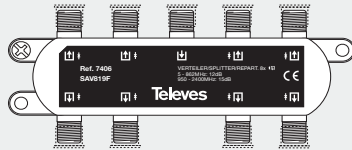

Ref. 7441
Art.Nr. SAV616F

Ref. 7406
Art.Nr. SAV819F

GAMA DE PRODUCTOS / GAMA DE PRODUTOS / GAMME DE PRODUITS PRODUCT RANGE / PRODUKTPALETTE / МОДЕЛЬНЫЙ РЯД ПРОДУКЦИИ

Ref.	Art.Nr.	Descripción / Description / Наименование	Tipo / Type / Тип
5150	SAV25FN	2W Splitter F (4/5 dB)	2 Outs
5151	SAV39FN	3W Splitter F (7/9 dB)	3 Outs
5152	SAV52FN	4W Splitter F (8/10 dB)	4 Outs
5153	SAV53FN	5W Splitter F (10/12 dB)	5 Outs
7441	SAV616F	6W Splitter F (11/14 dB)	6 Outs
7406	SAV819F	8W Splitter F (12/15 dB)	8 Outs