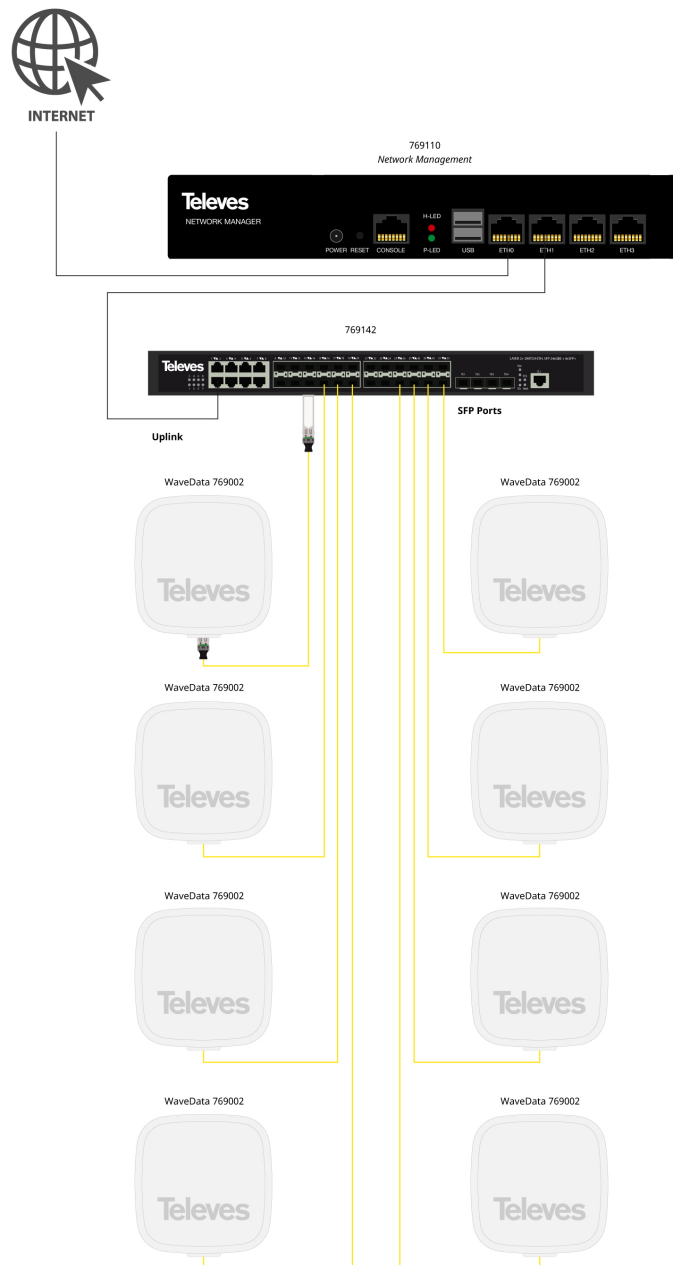

Televes behält sich das Recht vor, das Produkt zu modifizieren

Netzwerkmanager

4xGbE

Router, der das Netzwerkmanagement, Routing und die Firewallsteuerung für den sicheren Zugriff ermöglicht. Die intuitive Benutzeroberfläche vereinfacht die Konfiguration und die Systemadministration.

Der router verfügt über 4 GbE-Ports und eine 1.99-GHz-Quad-Core-CPU und 2 GB RAM.

Art.Nr RDATA4

Ref.Nr

769110

EAN13

8424450203590

Highlights

- Hot-Spot Captive Portal
- OpenVPN Server/Client für sicheren Fernzugriff
- Radius Server für die Zutrittskontrolle
- Leistungsstarke und flexible Firewall
- Ausführliche Protokollierungsfunktionen
- MultiWan/Hochverfügbarkeit

Merkmale

- Web-Benutzerfreundliche Bedienoberfläche
- Unterstützt 802.1q
- Das Gerät verfügt über ein integriertes Netzteil sowie über einen Anschluss, über den eine externe Stromversorgung angeschlossen werden kann
- 19" Einbaumasße, 1HE

Anwendungsbeispiel

(Klicken Sie hier, um das Bild zu sehen)

Technische Spezifikationen

Anzahl CPU Cores		4
Core Geschwindigkeit	GHz	1,99
RAM	GB	2
Eingangsspannung	Vac	100 ... 240
Ausgangsspannung	Vdc	12
##	A	5
Anzahl Gigabit Ethernet Ports (10/100/1000BaseT)		4
Anzahl USB Ports		2
Display Port		VGA
PoE Eingang		Ja
OS		FreeBSD
Betriebstemperatur	°C	-5 ... 45