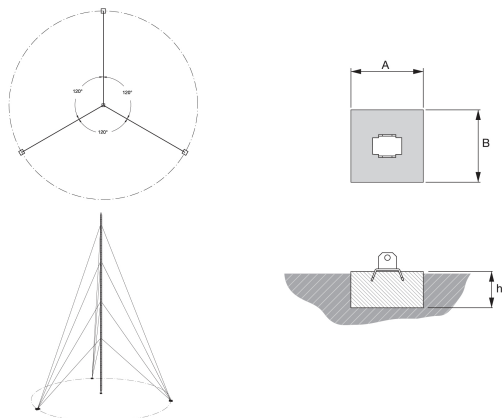

Televes si riserva il diritto di modificare il prodotto e/o specifiche tecniche indicate

Struttura ad incasso per base fissa

Traliccio 180

Struttura per rendere ad incasso la base fissa del traliccio della serie 180 (art. 3038xx).

Art.3029

ID.NR	TFF180
EAN13	8424450135921

Caratteristiche principali

- Trattamento Zincoato + RPR
- Finitura di colore grigio

Ulteriore informazione

(Clicca per vedere l'immagine)

Dettagli di montaggio

Disegno delle fondamenta della base del traliccio
(Nodo centrale) fondamenta dei tiranti (nodo