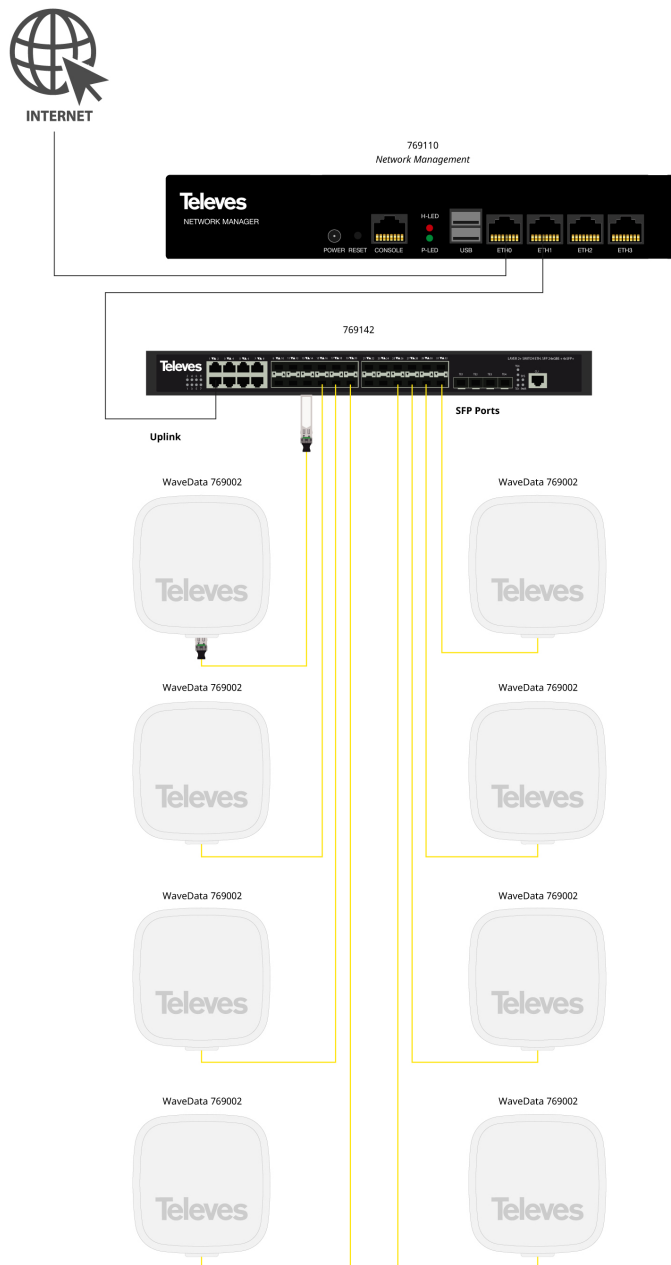

Televes si riserva il diritto di modificare il prodotto e/o specifiche tecniche indicate

Gestore di Rete

4xGbE

Router che consente la gestione della rete, l'instradamento e l'accesso sicuro mediante firewall. L'interfaccia utente semplifica la configurazione e la gestione del sistema.

Questo router dispone di 4 porte GbE e una CPU Quad Core da 1.99GHz e 2GB di RAM.

Art.769110

| | |
|-------|---------------|
| ID.NR | RDATA4 |
| EAN13 | 8424450203590 |

Si distingue per

- Hot-Spot Captive Portal
- OpenVPN Server/Client per accesso remoto sicuro
- Radius Server per il controllo accesso
- Firewall potente e flessibile
- Completa capacità di registrazione
- MultiWan/Alta disponibilità

Caratteristiche principali

- Interfaccia utente web intuitiva
- Supporta 802.1q
- Il dispositivo è dotato di un alimentatore incorporato, ma anche di un connettore che consente il collegamento di un alimentatore ausiliario
- Installazione a Rack 19" con 1U di altezza

Esempio di applicazione

(Clicca per vedere l'immagine)

Caratteristiche tecniche

| | | |
|---|-----|-------------|
| Numero di core della CPU | | 4 |
| Velocità core | GHz | 1,99 |
| RAM | GB | 2 |
| Tensione d'ingresso | Vac | 100 ... 240 |
| Tensione d'uscita | Vdc | 12 |
| ## | A | 5 |
| Numero di porte Gigabit Ethernet (10/100/1000BaseT) | | 4 |
| Numero di porte USB | | 2 |
| Porta display | | VGA |
| Ingresso PoE | | Si |
| OS | | FreeBSD |
| Temperatura di funzionamento | °C | -5 ... 45 |