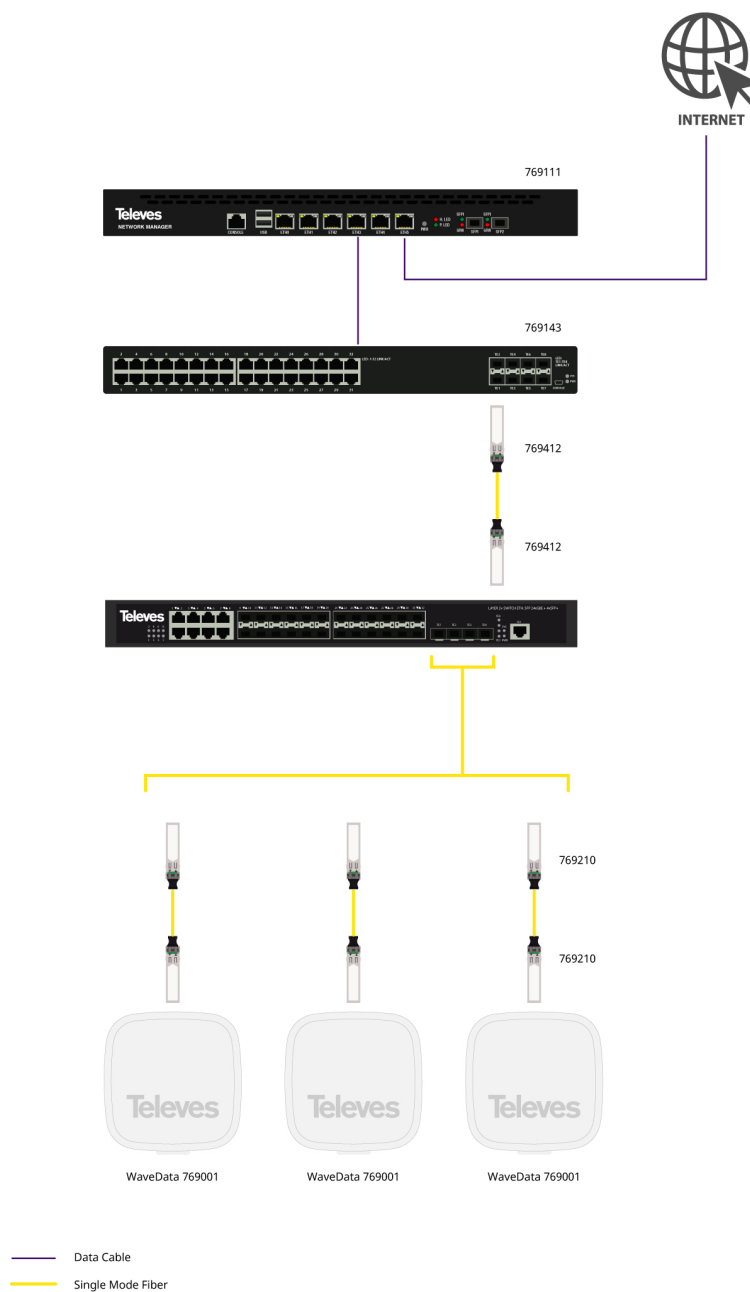

Esempio di applicazione

(Clicca per vedere l'immagine)