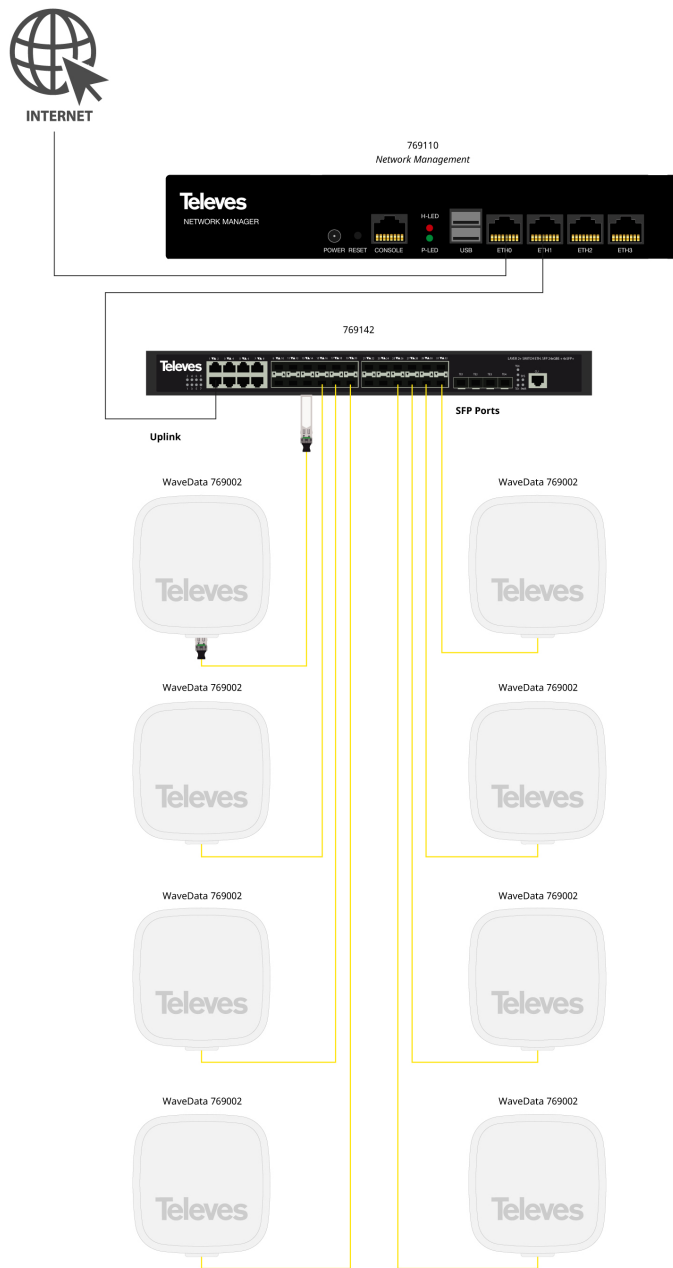

A Televes reserva o direito de modificar o produto

Gestor de Rede 4xGbE

Router que permite o acesso seguro à gestão de redes, planeamento e firewall. O seu interface de utilizador intuitivo facilita e simplifica a gestão do sistema.

O router possui 4 portas GbE e uma CPU Quad Core de 1.99GHz e 2GB de RAM.

Ref.769110

Art.Nr

RDATA4

EAN13

8424450203590

Destaca-se por

- Hot-Spot Portal Cativo
- OpenVPN Servidor/Cliente para acesso remoto seguro
- Servidor Radius para controle de acessos
- Firewall poderoso e flexível
- Ampla capacidade de registo de logs
- MultiWan/Elevada disponibilidade

Características principais

- Interface de utilizador web intuitivo
- Suporta 802.1q
- O equipamento possui uma fonte de alimentação incorporada, bem como um conector que permite ligar uma fonte auxiliar
- Montagem em rack de 19" com 1U de altura

Exemplo de aplicação

(Clique para ver a foto)

Especificações técnicas

Número de núcleos do CPU		2
Velocidade por núcleo	GHz	1,8
RAM	GB	2
Tensão de entrada	Vac	100 ... 240
Tensão de saída	Vdc	12
Max. corrente de saída	A	5
Número de portas Gigabit Ethernet (10/100/1000BaseT)		4
Número de portas USB		2
Saída de visualização		VGA
Alimentação por PoE		Sim
OS		FreeBSD
Temperatura de trabalho	°C	-5 ... 45