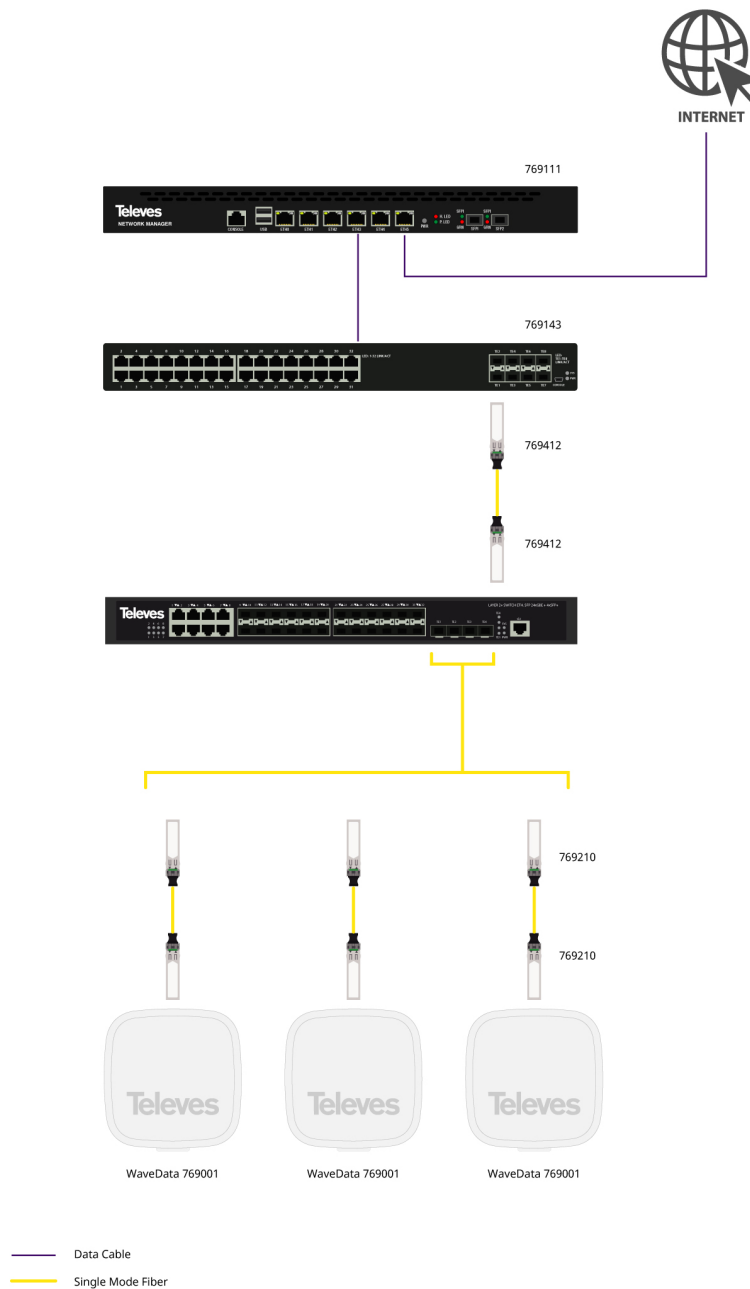

A Televes reserva o direito de modificar o produto

Gestor de Rede 6xGbE + 2xSFP

Router que permite o acesso seguro à gestão de redes, planeamento e firewall. O seu interface de utilizador intuitivo facilita e simplifica a gestão do sistema.

O router possui 6 portas GbE, 2 portas SFP e uma CPU Dual Core de 3.4GHz e 4GB de RAM.

Ref.769111

Art.Nr

RDATA6

EAN13

8424450208014

Destaca-se por

- Hot-Spot Portal Cativo
- OpenVPN Servidor/Cliente para acesso remoto seguro
- Servidor Radius para controle de acessos
- Firewall poderoso e flexível
- Ampla capacidade de registo de logs
- MultiWan/Elevada disponibilidade
- Compatibilidade com SFPs Gigabit com referências: 769210 ou 769212
- Interface de utilizador web intuitivo
- Suporta 802.1q
- Montagem em rack de 19" com 1U de altura

Exemplo de aplicação

(Clique para ver a foto)

Especificações técnicas

Número de núcleos do CPU		2
Velocidade do CPU	GHz	3,4
RAM	GB	4
Tensão de entrada	Vac	100 ... 240
Frequencia da rede		50 Hz / 60 Hz
Número de portas Gigabit Ethernet (10/100/1000BaseT)		6
Número de portas SFP (1Gbps)		2
Número de portas USB		2
Saída de visualização		VGA
OS		FreeBSD
Temperatura de trabalho	°C	-5 ... 45
Cor		Preto