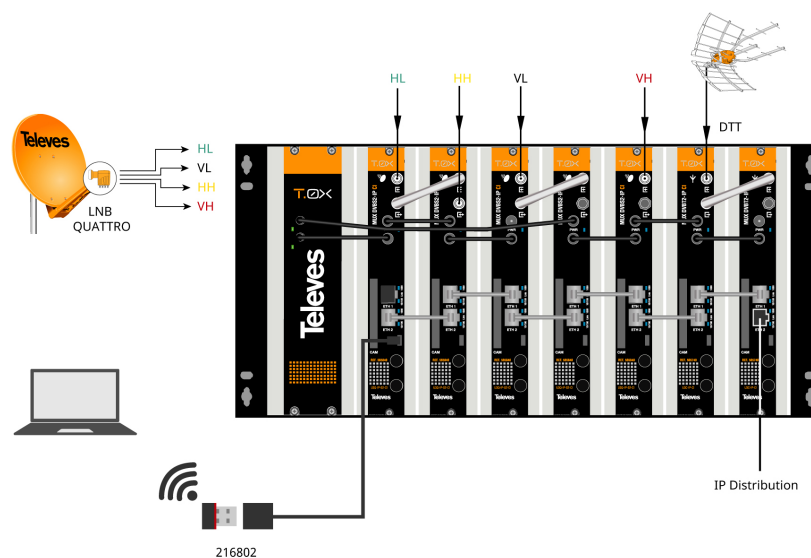

Televes оставляет за собой право изменять продукт

Комплект: OTG кабель USB-microUSB и WiFi адаптер Контроль стримеров T.0X

Данный комплект позволяет управлять WiFi стримеров T.0X для конфигурации посредством встроенного в модуль веб интерфейса. Комплект состоит из:

- OTG кабеля с USB-microUSB коннекторами (B типа)
- WiFi адаптера с USB коннектором

Мод.216802

Art.Nr

UUSBWIFI

EAN13

8424450209233

Пример применения

(Нажмите, чтобы увидеть картинку)

Данный адаптер должен подключаться к micro-USB порту на передней панели модуля. После процесса автоматического запуска можно подключиться к WiFi сети, идентификатор SSID которой имеет следующий формат: Televes_mng_XXYYZZ. Для реализации доступа к веб-интерфейсу конфигурации в браузере нужно открыть URL «config.t0x».